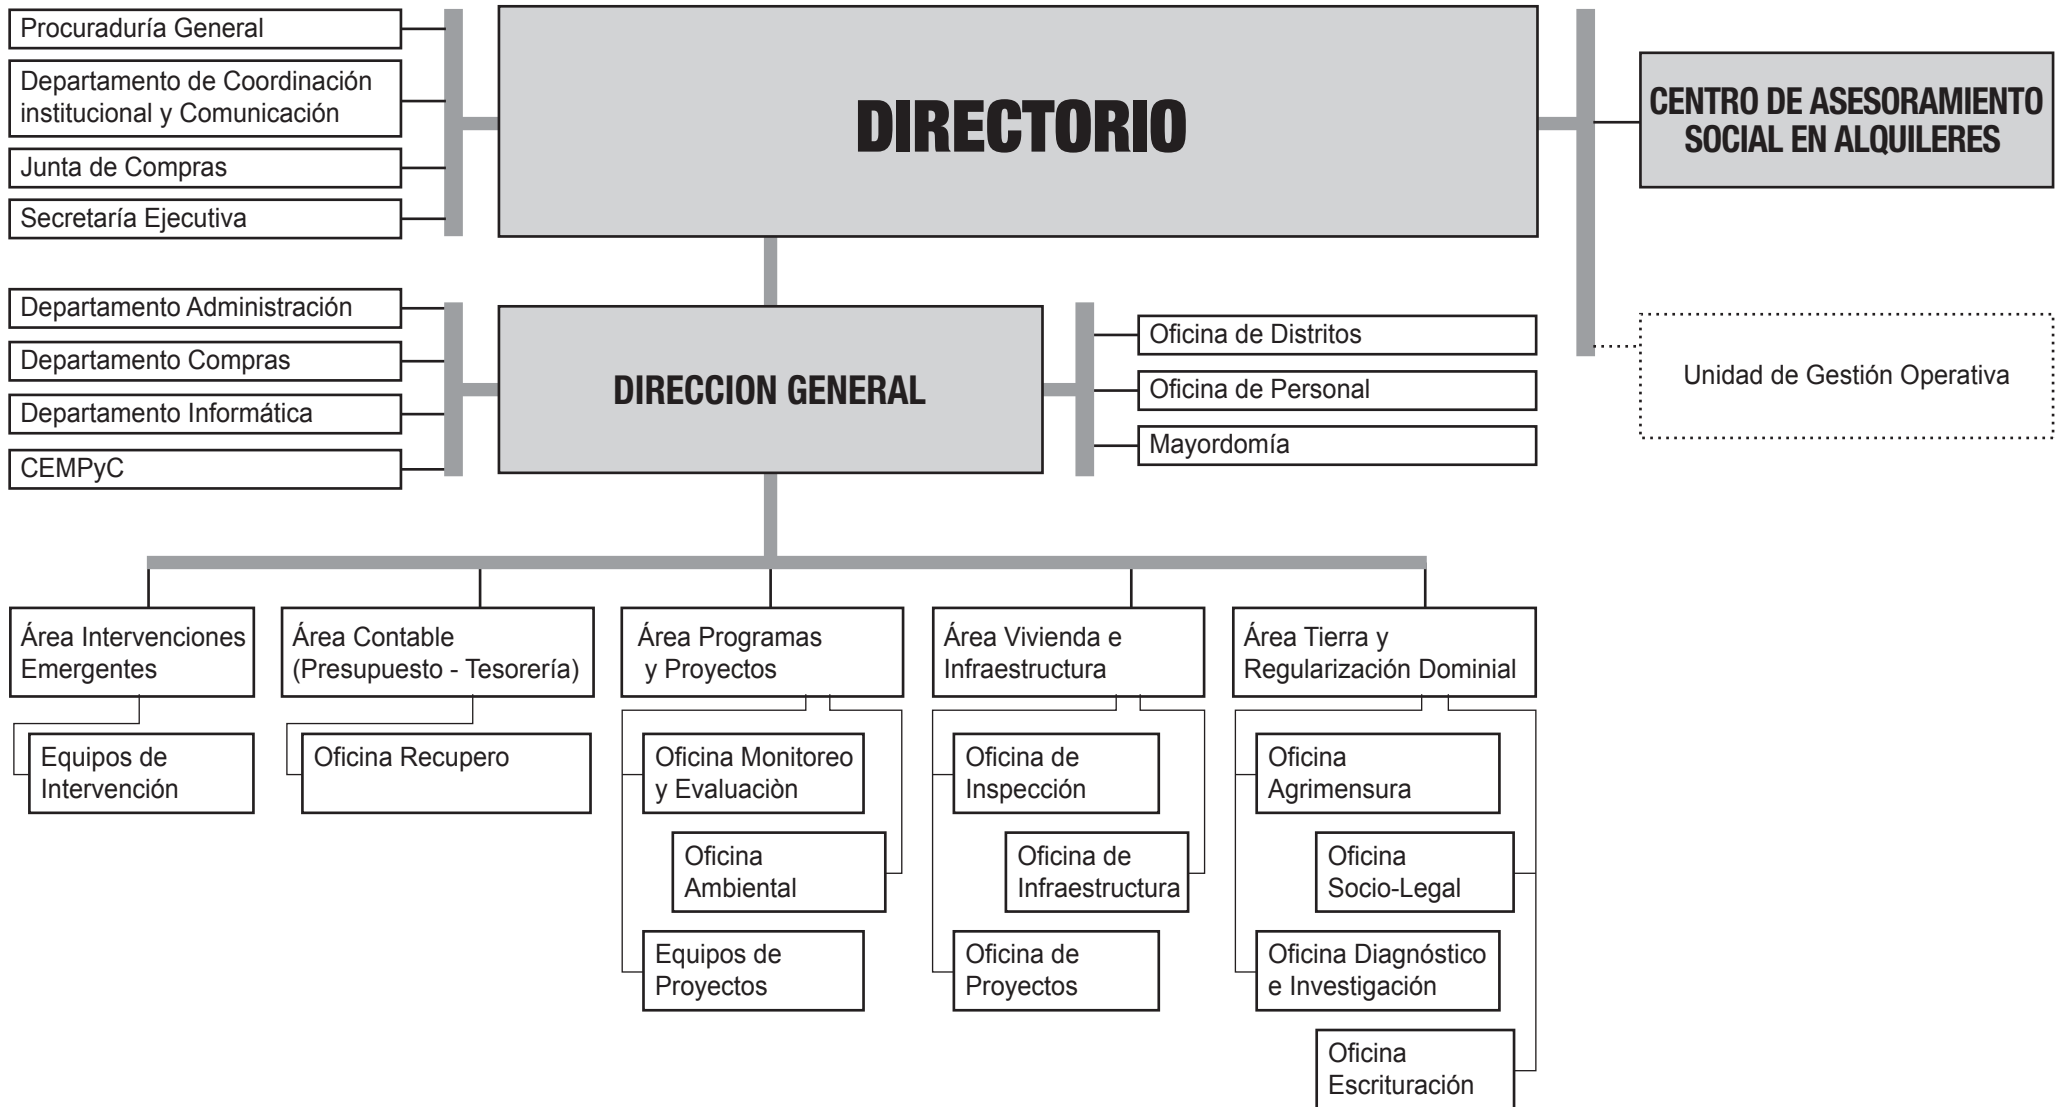

# ORGANIGRAMA

**NOTA:** Logística, Mantenimiento edilicio, Gestión de movilidades y Contrataciones serán tareas administradas a través de la Dirección General

**SPVH**

Servicio Público de la Vivienda y el Hábitat  
Entidad Autárquica de la Municipalidad de Rosario

MUNICIPALIDAD DE ROSARIO